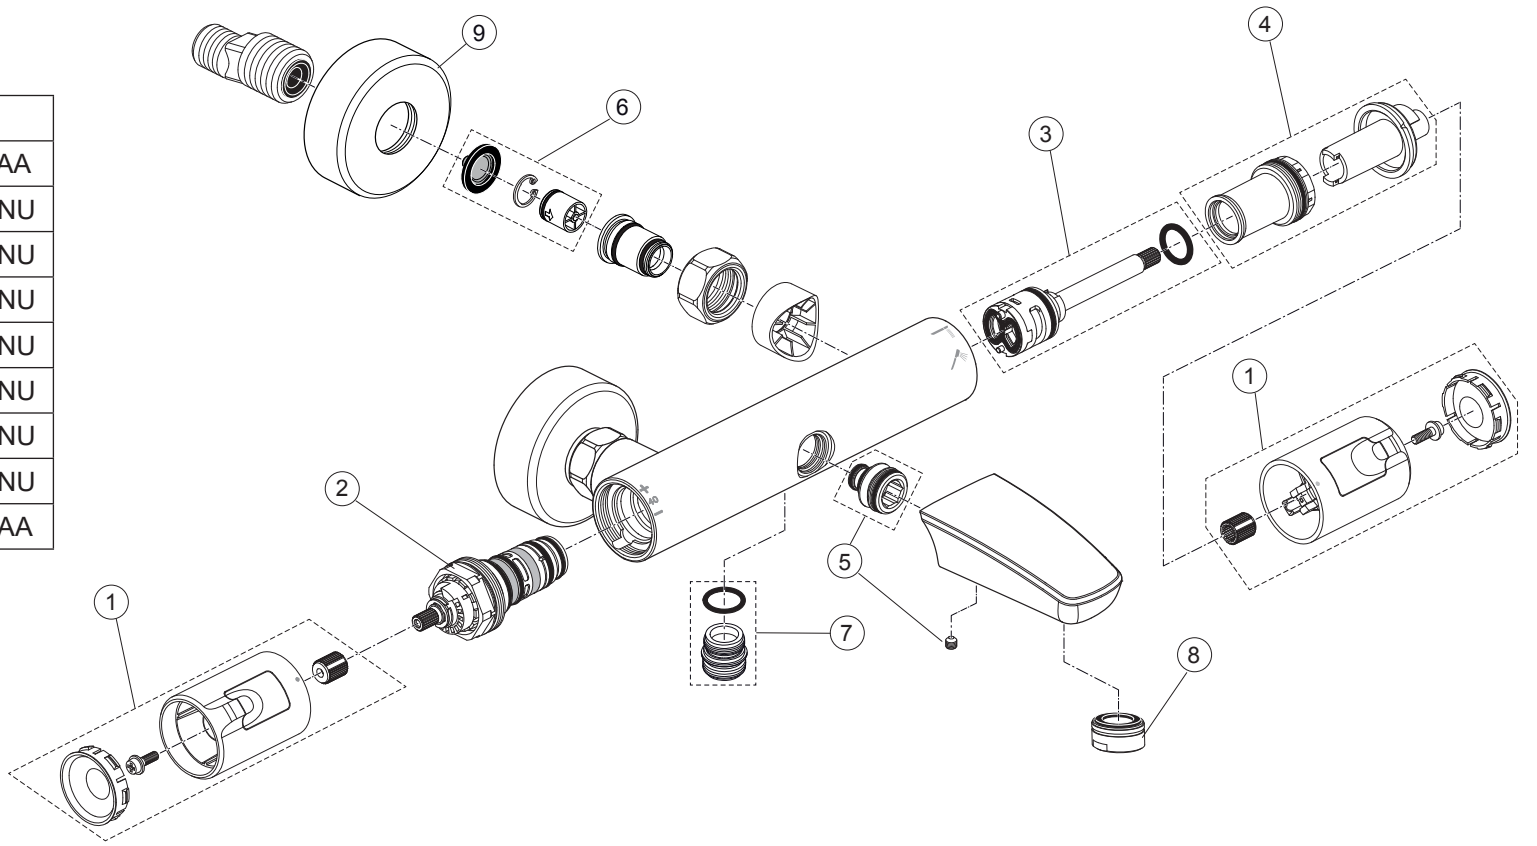

Pos.	Part No.
1	A 861 382 AA
2	A 861 371 NU
3	A 861 375 NU
4	A 861 376 NU
5	A 861 387 NU
6	A 861 372 NU
7	A 861 374 NU
8	A 963 181 NU
9	B 960 242 AA

Ideal Standard

CERATHERM T50
 A 7223 ..

0721 / A 868 559
 Made in Germany