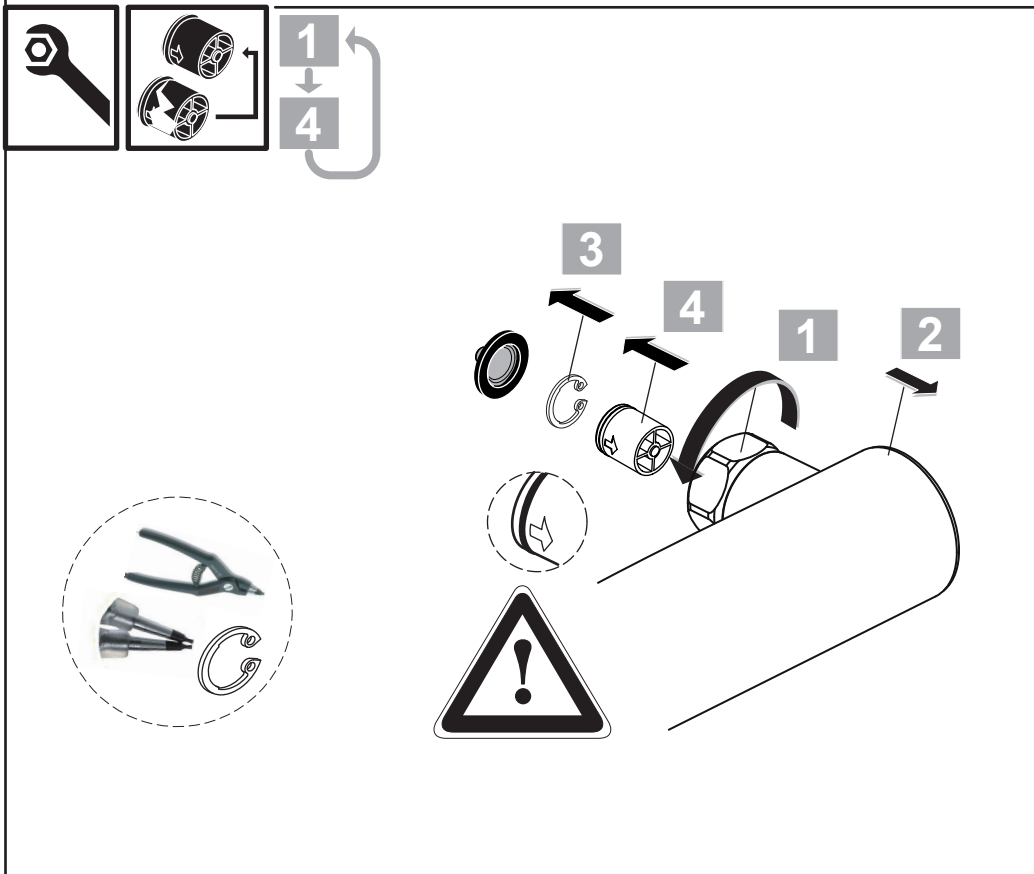

P	bar		MAX. 10		5		Q	(3 bar)
			0,5					l/min	
	T	°C		MAX. 80		65			
					55			22	20