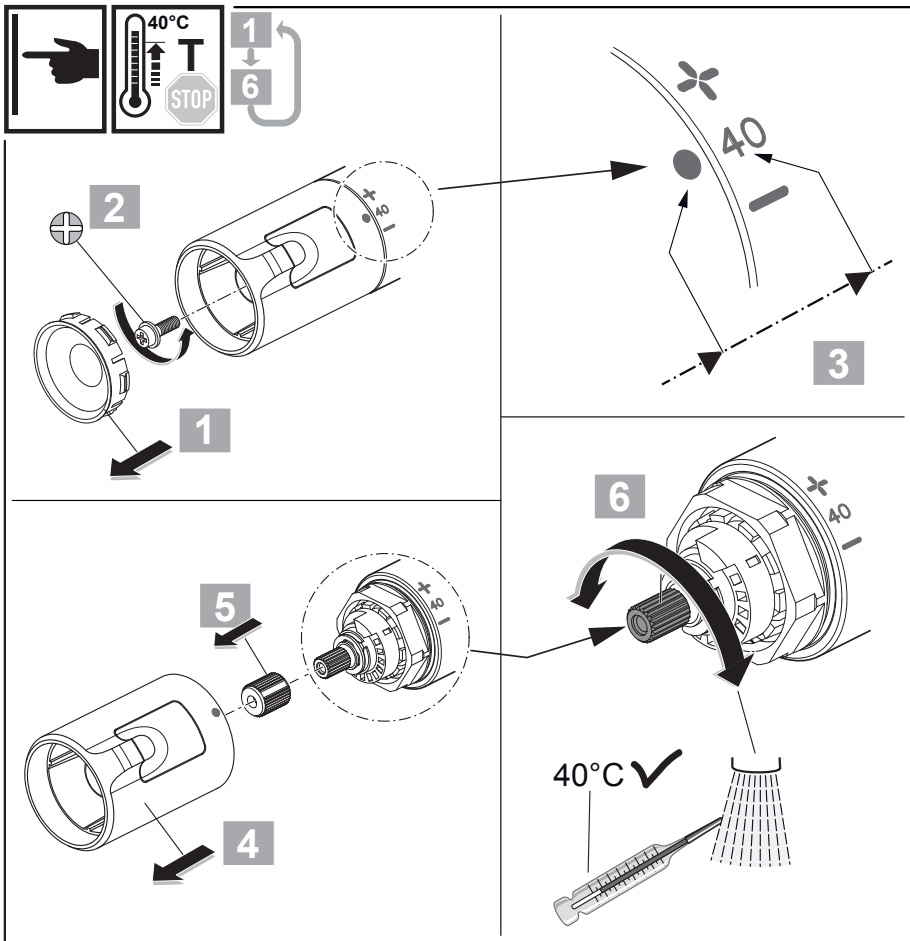

Pos.	Part No.
1	A 861 382 AA
2	A 861 371 NU
3	A 861 375 NU
4	A 861 376 NU
5	A 861 387 NU
6	A 861 372 NU
7	A 861 374 NU
8	A 963 181 NU
9	B 960 242 AA

Ideal Standard

CERATHERM T50
 A 7223 ..

0721 / A 868 559
 Made in Germany