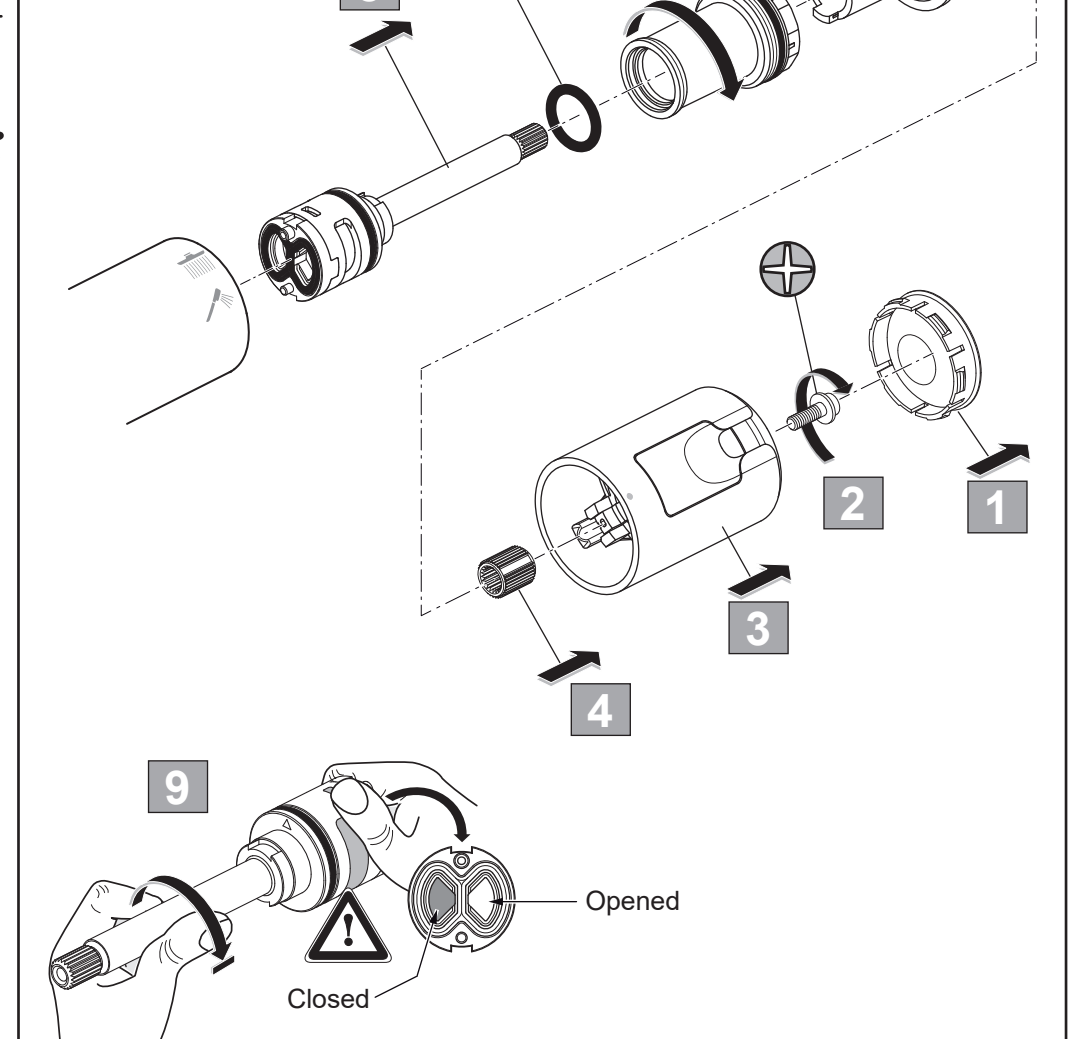

P	bar		MAX. 10		5		Q	(3 bar)
			0,5					l/min	
	T	°C		MAX. 80		65			
					55			22	20