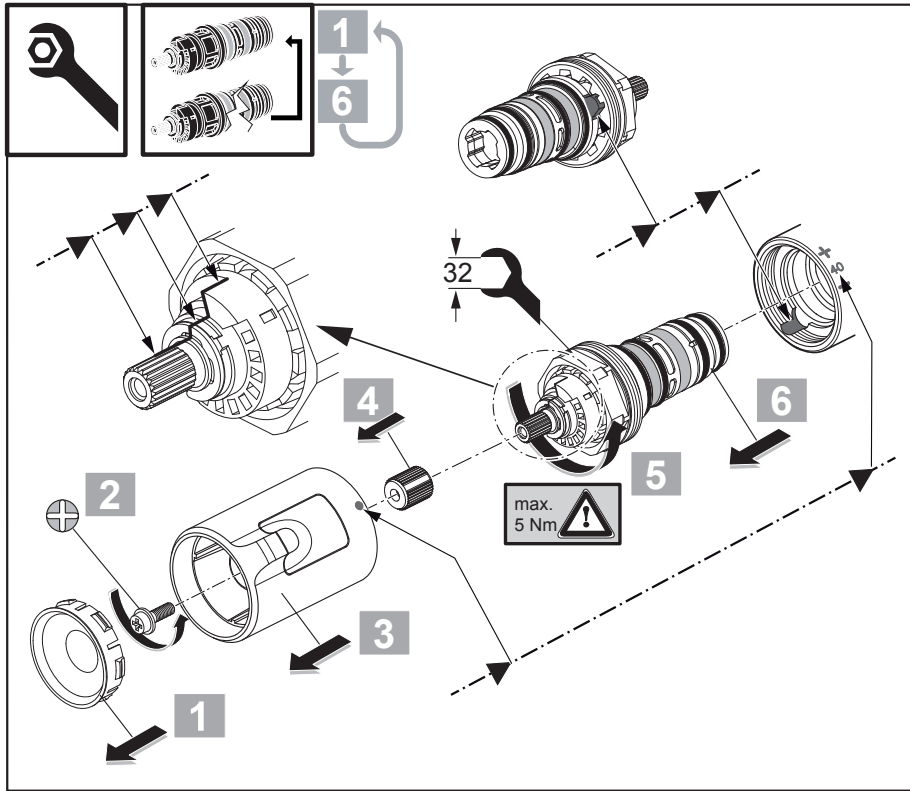

Pos.	Part No.
1	A 861 382 AA
2	A 861 371 NU
3	A 861 375 NU
4	A 861 376 NU
5	A 861 387 NU
6	A 861 372 NU
7	A 861 374 NU
8	A 963 181 NU
9	B 960 242 AA

Ideal Standard

CERATHERM T50
 A 7223 ..

0721 / A 868 559
 Made in Germany