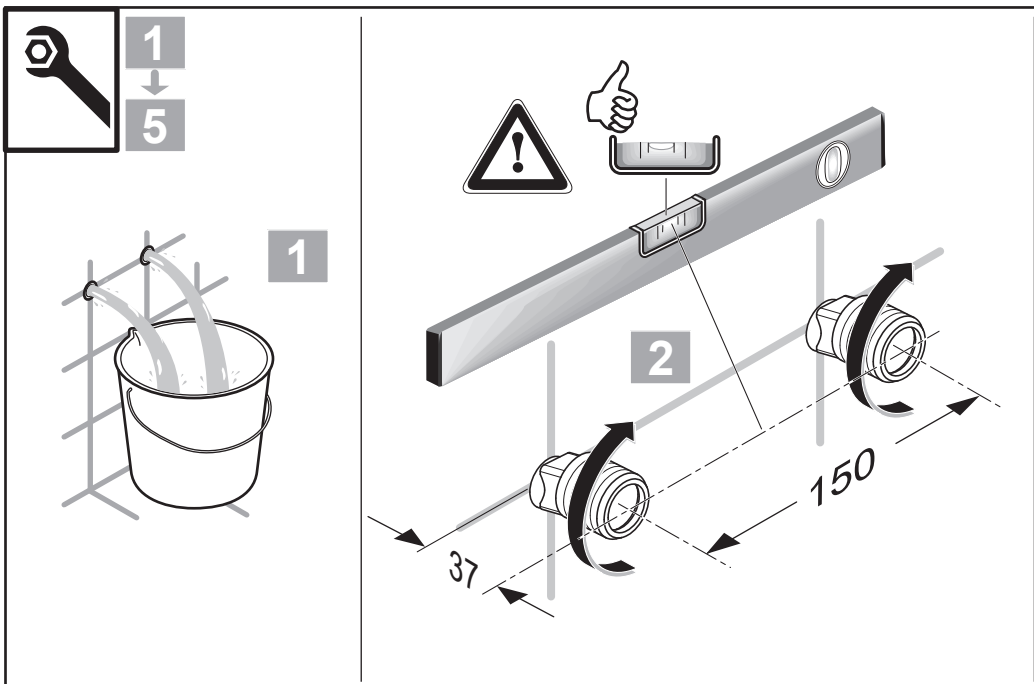

P	bar		MAX. 10		5		Q	(3 bar)
			0,5					l/min	
	T	°C		MAX. 80		65			
					55			22	20