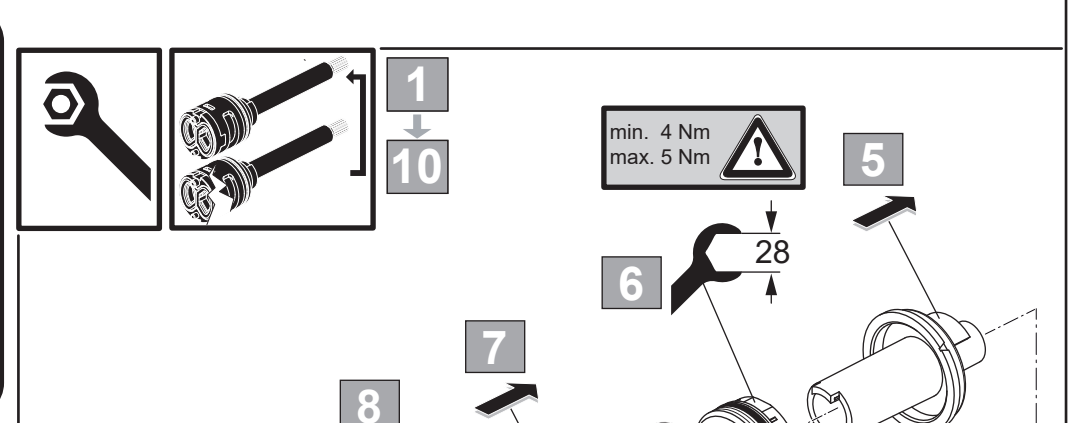

P	bar		MAX. 10		5		Q	(3 bar)
			0,5					l/min	
	T	°C		MAX. 80		65			
					55			22	20